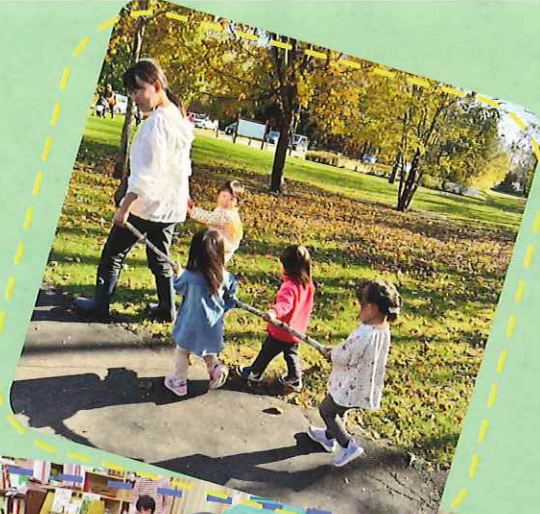

ユースのたまり場

ふれいおん・とかち
あそびにきてね!