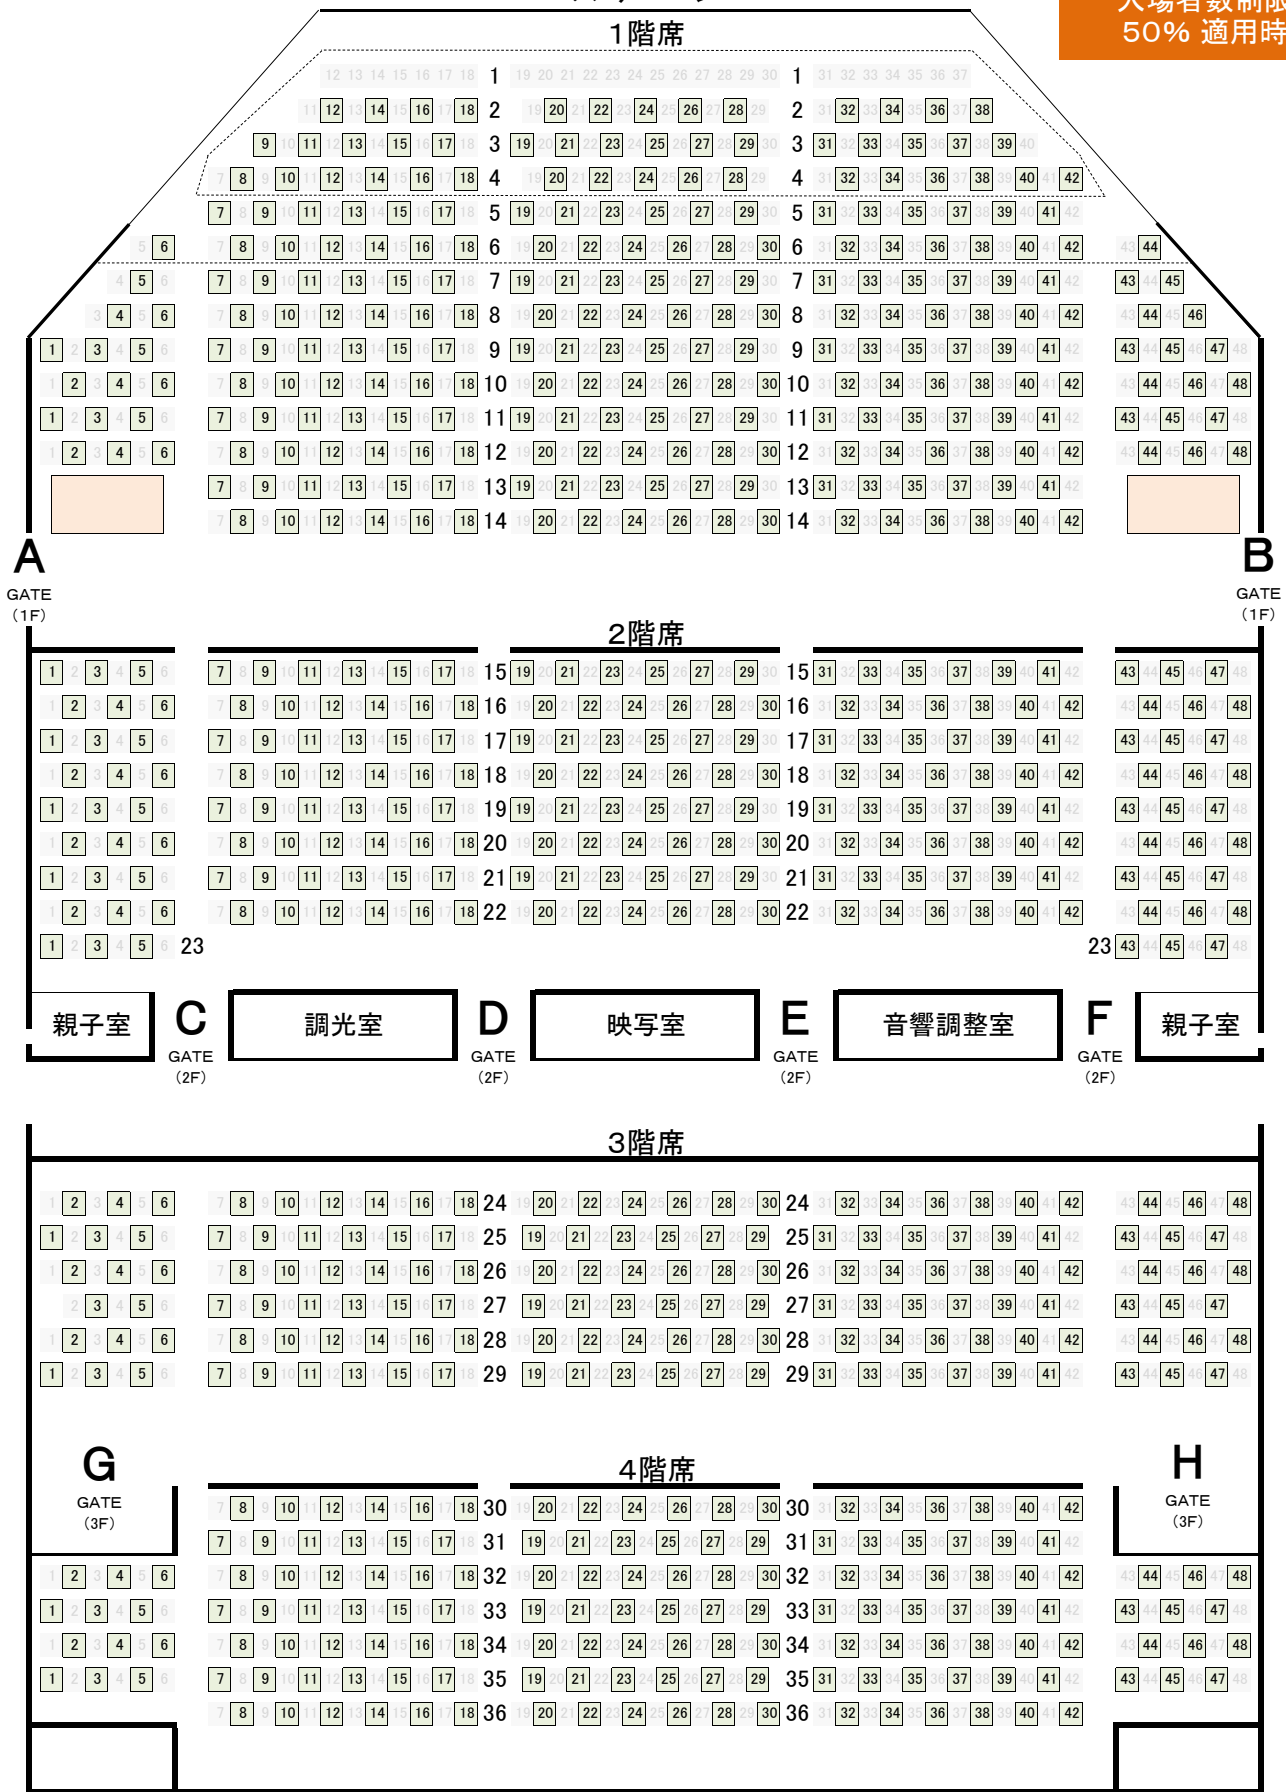

帯広市民文化ホール 大ホール

ステージ

入場者数制限
50% 適用時

※列によって欠番がありますのでご留意下さい。

※3、4階席へは、ホワイエ3FのGゲート及びHゲートからでなければお入りになれません。

大ホール座席数／750席

1階	1～14列	259席 (オーケストラピット使用時 -84席)
2階	15～23列	198席
3階	24～29列	143席
4階	30～36列	150席

身障者スペース(8席分)

車イスでご入場の方のために車イスがそのまま使えるスペースをご用意しております。