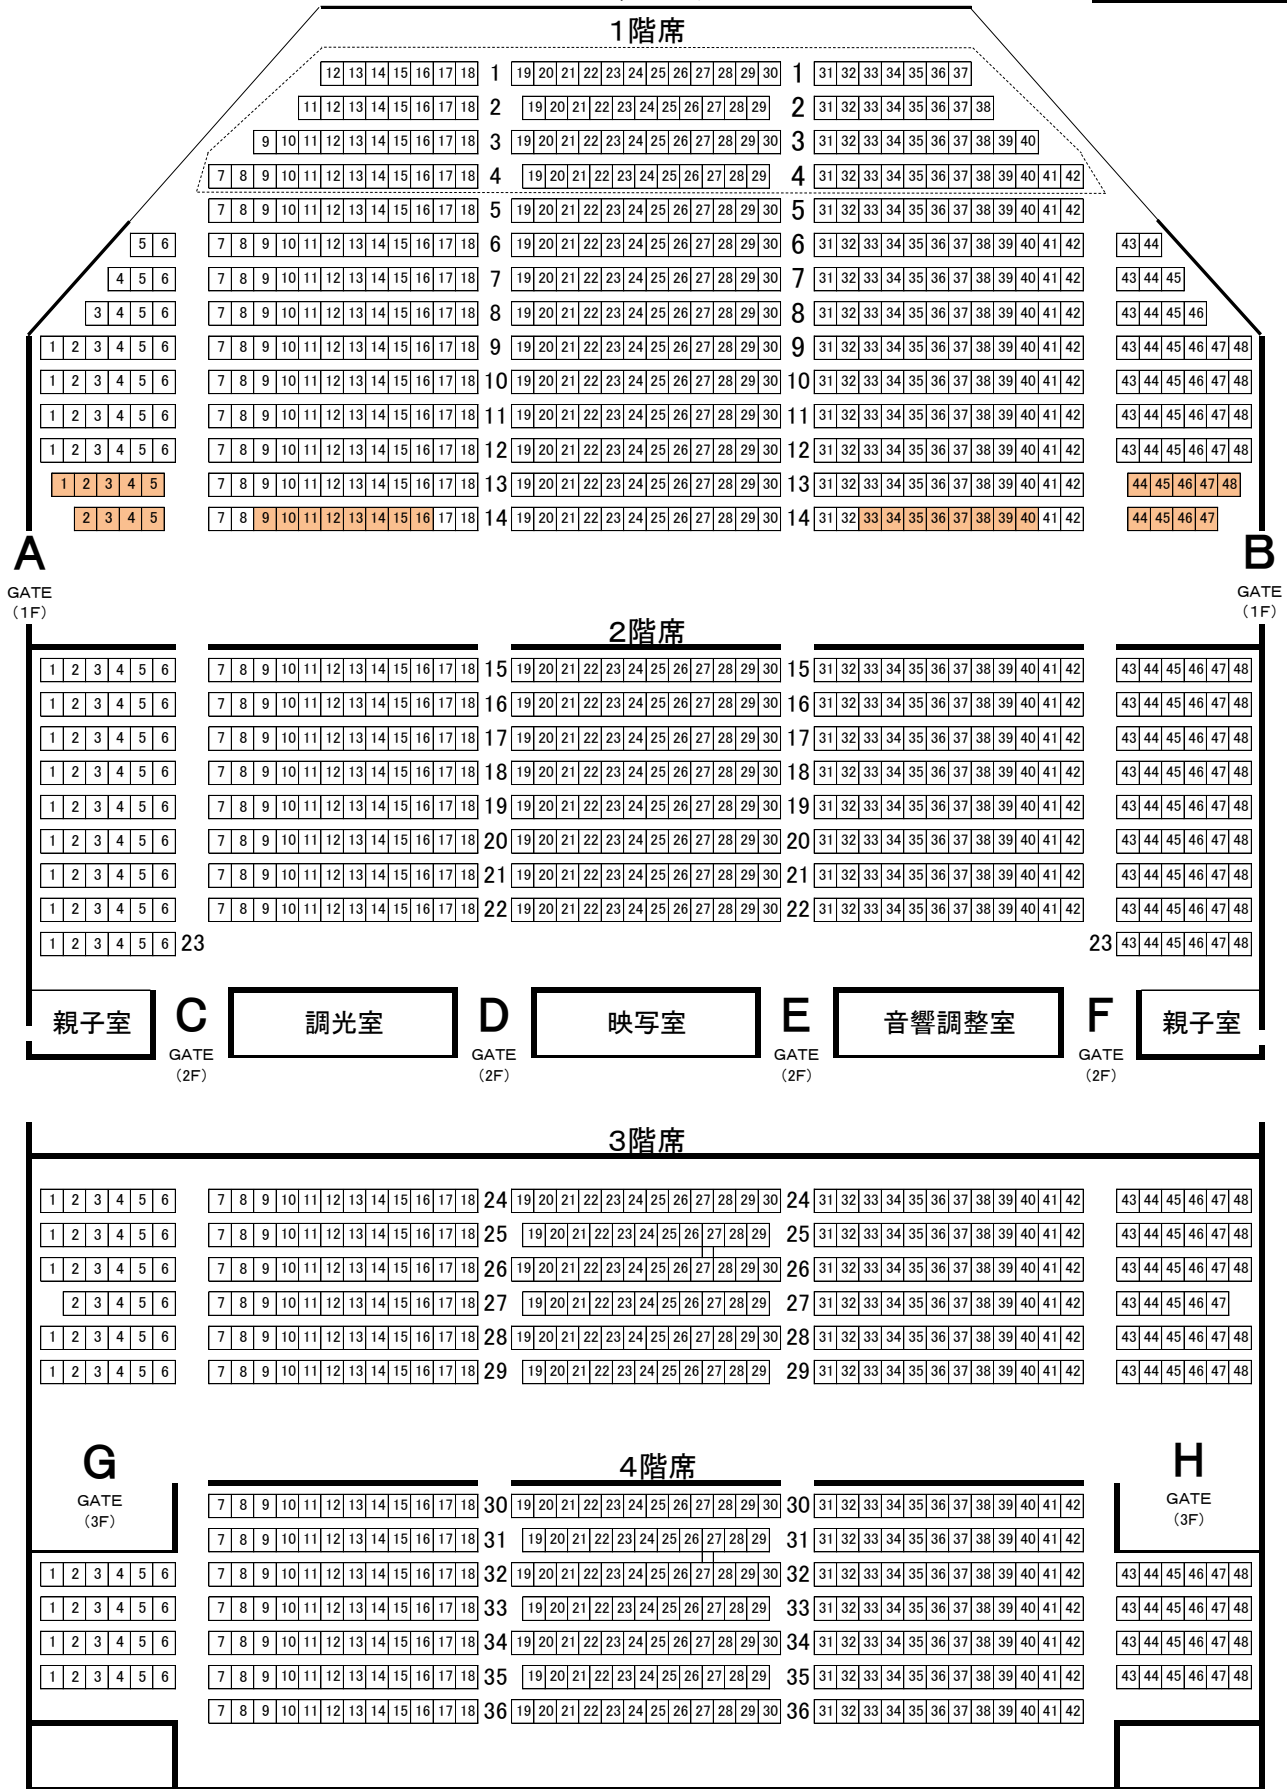

帯広市民文化ホール 大ホール

ステージ

平成31年4月改訂版

※列によって欠番がありますのでご留意下さい。

※3、4階席へは、ホワイエ3FのGゲート及びHゲートからでなければお入りになれません。

大ホール座席数／1,540席

1階	1～23列	564席
	(内オーケストラピット)	120席
2階	15～23列	396席
3階	24～29列	283席
4階	30～36列	297席

身障者用席(14席分) 車イスでご入場の方のために車イスがそのまま使える席をご用意しております。